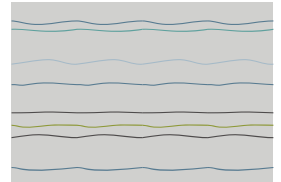

Cool Gray 2 Black White

Quick Ship Multi-Colored

Cool Gray 21-T016-10Multi

Tan 21-T016-11Multi

10 Cool Gray

11 Tan

12 Warm Gray

13 Taupe

14 Dark Blue

15 Sky Blue

16 Olive

17 Light Green

18 Aqua

19 Sea Foam

20 Golden Rod

21 Yellow

22 Purple

23 Fuchsia

24 Red

25 Orange

Pattern: Sunny | 21-T016-10

Color(s): Cool Gray

Width: 100.5 inches (255 cm)

Height: 66 inches (168 cm)